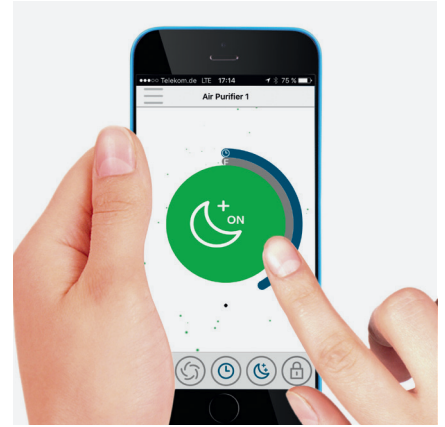

* Dans des pièces avec une hauteur sous plafond de 2,50 m.

Description

Ce purificateur d'air compact combine efficacité, design, faible niveau sonore et faible consommation d'énergie. Il est doté d'un filtre multi-couches haute performance 360° qui élimine les polluants et les impuretés tels que la poussière, les particules fines (PM10, PM2.5 et plus petites), les pollens et les allergènes, les agents pathogènes tels que les bactéries et les spores de moisissures, la fumée de cigarette, les gaz d'échappement (y compris le NO2), l'ozone, les vapeurs chimiques (formaldéhyde, toluène, n-butane, COV, etc.) et les odeurs présentes dans l'air ambiant. L'interrupteur unique EASY-TOUCH permet de régler manuellement la vitesse de ventilation (1/2/3) et de choisir le mode de fonctionnement (mode automatique / mode turbo / mode nuit). Affichage en temps réel de la qualité de l'air ambiant par éclairage LED. Télécommande pratique d'une portée de 8 mètres. Textile premium avec bande scratch (coloris gris) pour habiller le filtre. Compatible avec l'application « IDEAL AIR PRO » : pour contrôler l'appareil directement avec son smartphone et accéder à des fonctionnalités supplémentaires (minuterie, verrouillage de sécurité, affichage de l'état du filtre, etc.). En moyenne le changement de filtre se fait une fois l'an et en fonction de son usage. Textiles standard (7 coloris différents) disponibles en option. Support pour accrocher le purificateur sur un mur disponible en option. Recommandé pour les personnes souffrant d'allergies et d'intolérances par la Fondation Européenne de Recherche sur les Allergies (ECARF).

Pour contrôler le purificateur à distance depuis n'importe quel endroit de la pièce (portée de 8 mètres).

APPLICATION MOBILE DÉDIÉE

Avec l'application gratuite « IDEAL AIR PRO » vous pouvez contrôler le purificateur directement avec votre smartphone et accéder à des fonctionnalités supplémentaires.